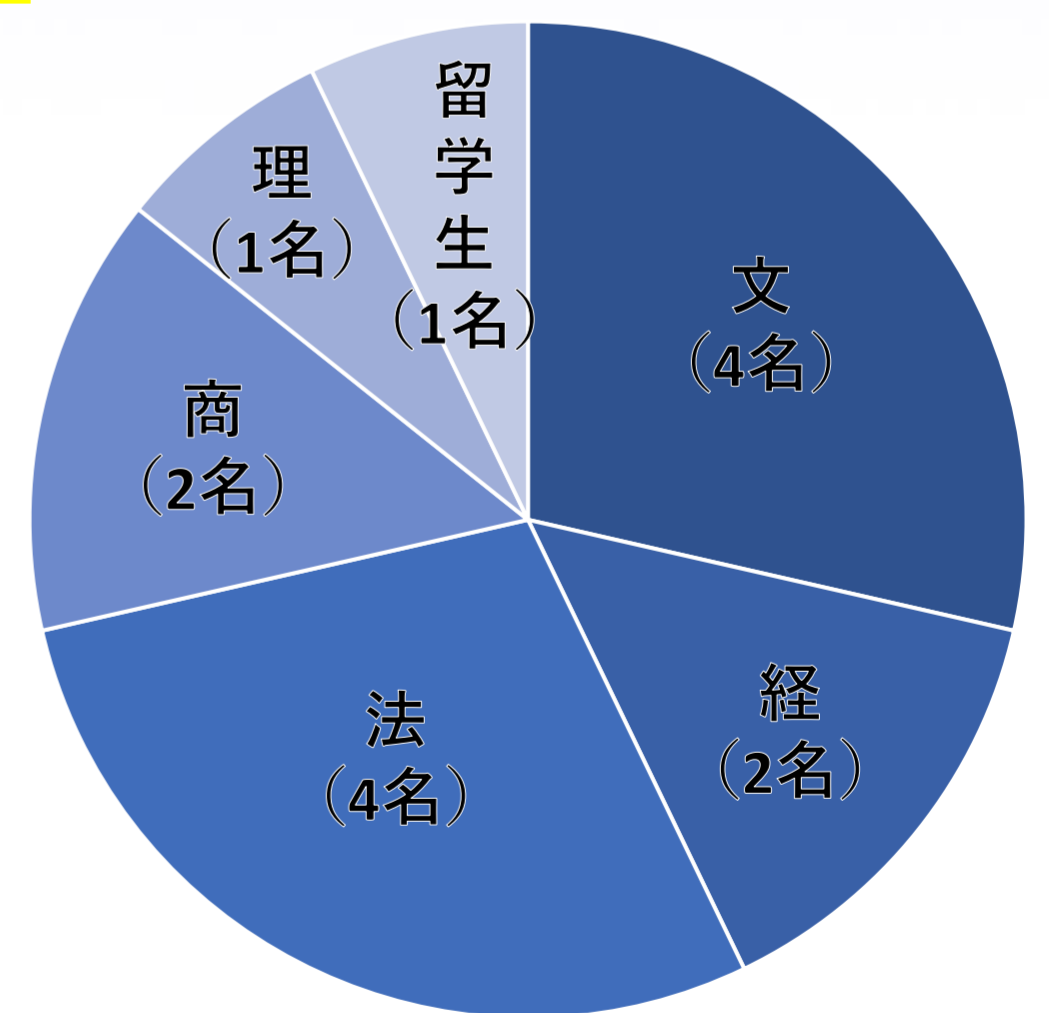

## Q：女性でもできますか？

→合気道は体格、運動経験問わず活躍できるため、老若男女誰でもできる武道です。  
 例年、多くの女子部員が活躍しています！

昨年も多く未経験者・女性部員が早慶戦・全日本大会等で活躍！

未経験者・女性  
大歓迎！！

## ○学部割合

どの学部にも均等に部員がいるので、なんでも相談できる！